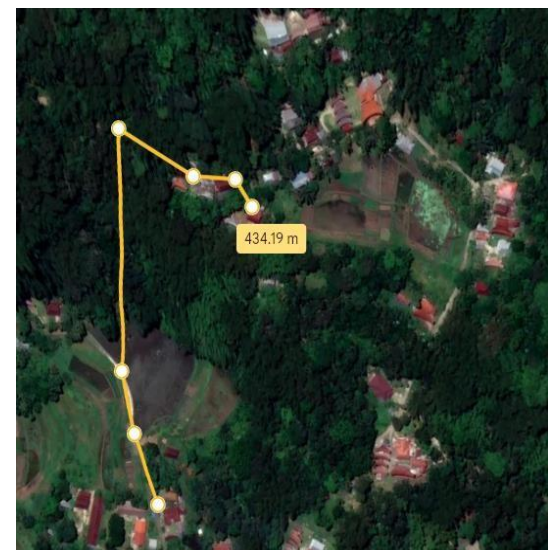

**LAMPIRAN PENGUKURAN PANJANG KABEL
MENGUNAKAN GOOGLE EARTH**

Nama lengkap saya adalah Sofyan Iri', lahir diTana Toraja, pada tanggal 9 Juli 2001. Saya merupakan anak ke-3 dari 3 bersaudara, putra/putri dari pasangan Paulus Kalambe' dan Kresentia Salasa Pasanda. Saya mengawali pendidikan formal di SDN 119 Sarira dan lulus pada tahun 2013. Setelah itu, saya melanjutkan pendidikan di SMPN 2 Makale dan menyelesaikannya pada tahun 2016. Kemudian, saya meneruskan studi SMKN 1 Tana Toraja dan lulus pada tahun 2019.