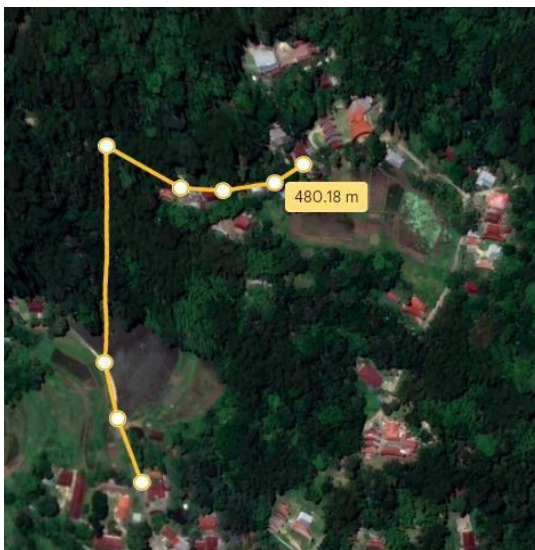

**LAMPIRAN PENGUKURAN PANJANG KABEL
MENGUNAKAN GOOGLE EARTH**

Nama lengkap saya adalah Sofyan Iri', lahir diTana Toraja, pada tanggal 9 Juli 2001. Saya merupakan anak ke-3 dari 3 bersaudara, putra/putri dari pasangan Paulus Kalambe' dan Kresentia Salasa Pasanda. Saya mengawali pendidikan formal di SDN 119 Sarira dan lulus pada tahun 2013. Setelah itu, saya melanjutkan pendidikan di SMPN 2 Makale dan menyelesaikannya pada tahun 2016. Kemudian, saya meneruskan studi SMKN 1 Tana Toraja dan lulus pada tahun 2019.