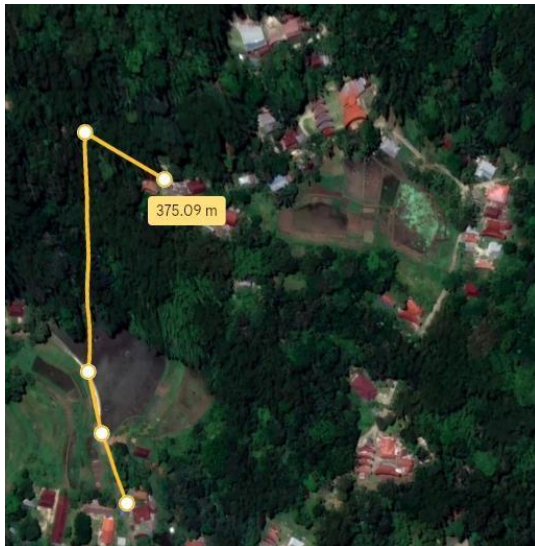

**LAMPIRAN PENGUKURAN PANJANG KABEL
MENGUNAKAN GOOGLE EARTH**

Nama lengkap saya adalah Sofyan Iri', lahir diTana Toraja, pada tanggal 9 Juli 2001. Saya merupakan anak ke-3 dari 3 bersaudara, putra/putri dari pasangan Paulus Kalambe' dan Kresentia Salasa Pasanda. Saya mengawali pendidikan formal di SDN 119 Sarira dan lulus pada tahun 2013. Setelah itu, saya melanjutkan pendidikan di SMPN 2 Makale dan menyelesaikannya pada tahun 2016. Kemudian, saya meneruskan studi SMKN 1 Tana Toraja dan lulus pada tahun 2019.