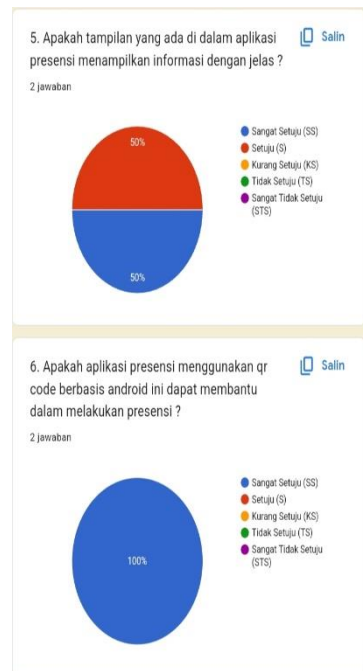

LAMPIRAN

Lampiran: Pengujian *User Acceptation Test (UAT)*

Lampiran: Pengujian *Black Box Testing*

14.	User memilih mata pelajaran	Sistem akan menampilkan form pilih mata kuliah yang telah terisi	✓
15.	User memilih form pilih kelas	Sistem akan menampilkan daftar kelas	✓
16.	User memilih kelas	Sistem akan menampilkan form pilih kelas yang telah terisi	✓
17.	User telah mengisi form pilih mata kuliah dan form pilih kelas	Sistem akan langsung menampilkan halaman daftar rekap	✓
18.	User mengklik tombol Print Rekap di halaman daftar rekap	Sistem akan menampilkan halaman download/cetak file rekap	✓
19.	User memilih tombol PDF	Sistem akan menyimpan file dalam bentuk PDF	✓

• Hasil Pengujian Guru Log Out dari sistem.

No.	Skenario Pengujian	Hasil yang diharapkan	Keterangan
1.	User memilih tombol log out (pada halaman utama)	Sistem akan menampilkan pesan informasi (Anda yakin ingin Logout, tombol batal dan iya)	✓
2.	User memilih tombol batal	Sistem akan kembali ke halaman utama	✓
3.	User memilih tombol iya	Sistem akan menampilkan halaman login	✓