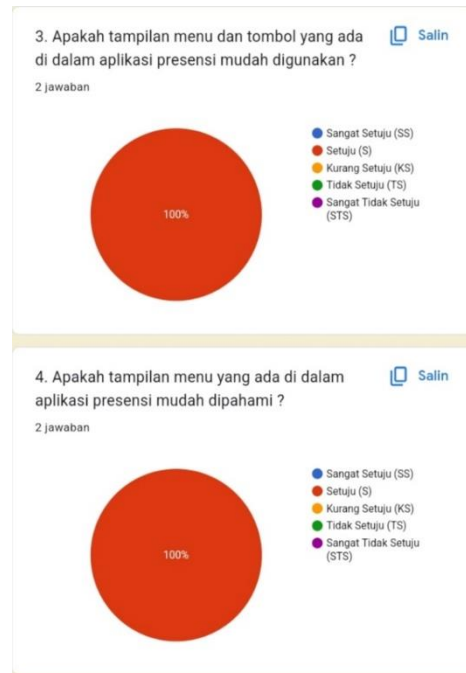

LAMPIRAN

Lampiran: Pengujian *User Acceptation Test (UAT)*

Lampiran: Pengujian *Black Box Testing*

14.	User memilih mata pelajaran	Sistem akan menampilkan form pilih mata kuliah yang telah terisi	✓
15.	User memilih form pilih kelas	Sistem akan menampilkan daftar kelas	✓
16.	User memilih kelas	Sistem akan menampilkan form pilih kelas yang telah terisi	✓
17.	User telah mengisi form pilih mata kuliah dan form pilih kelas	Sistem akan langsung menampilkan halaman daftar rekap	✓
18.	User mengklik tombol Print Rekap di halaman daftar rekap	Sistem akan menampilkan halaman download/cetak file rekap	✓
19.	User memilih tombol PDF	Sistem akan menyimpan file dalam bentuk PDF	✓

• Hasil Pengujian Guru Log Out dari sistem.

No.	Skenario Pengujian	Hasil yang diharapkan	Keterangan
1.	User memilih tombol log out (pada halaman utama)	Sistem akan menampilkan pesan informasi (Anda yakin ingin Logout, tombol batal dan iya)	✓
2.	User memilih tombol batal	Sistem akan kembali ke halaman utama	✓
3.	User memilih tombol iya	Sistem akan menampilkan halaman login	✓